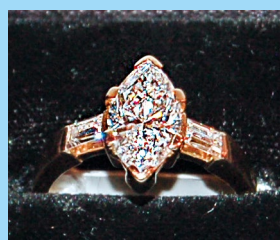

Damenring GG 18ct.
Solitärbrillant und
2 Baguette-Brillanten
ca. 2,36ct.
Kat.-Nr. 2735

Auswahl Schmuck WG 14/18ct. mit Brillanten
Kat.-Nr. 2736 / 2737 / 2739

BESICHTIGUNG:	Freitag,	4. April 2014,	15–19 Uhr
	Samstag,	5. April 2014,	11–17 Uhr
	Montag,	7. April 2014,	15–19 Uhr
	Dienstag,	8. April 2014,	15–19 Uhr
	Mittwoch,	9. April 2014,	15–19 Uhr