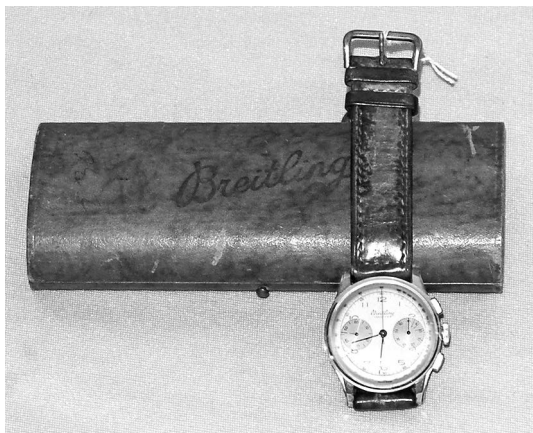

Herrenarmbanduhr BREITLING Premier
ca. 1940er Jahre
Kat.-Nr. 2684

Herrenarmbanduhr
CHRONOSWISS durchsichtige
Rückseite mit Papieren
Kat.-Nr. 2713

Tafelbesteck mit Kaffeelöffel Silber 800
BRUCKMANN „520/Perl“ f. 12 Pers.
Vorlegeteile HENNIGER u.a. Obstmesser
WMF vers. um 1905
Kat.-Nr. 3242 / 3243