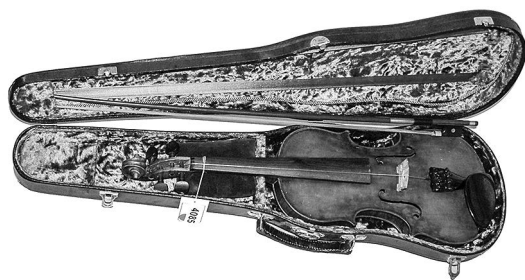

Auswahl Orientteppiche z.T. 1920 Heriz u.a.

Fränkischer Spitzbarockschrank
um 1740 Nussbaum

Auswahl Porzellan HEREND MEISSEN z.T.
Knaufschwerter u.a.
Kat.-Nr. 87-89

Kaffeeservice Porzellan ROSENTHAL
„Sanssouci“ für 10 Pers. u.a.
Kat.-Nr. 5890